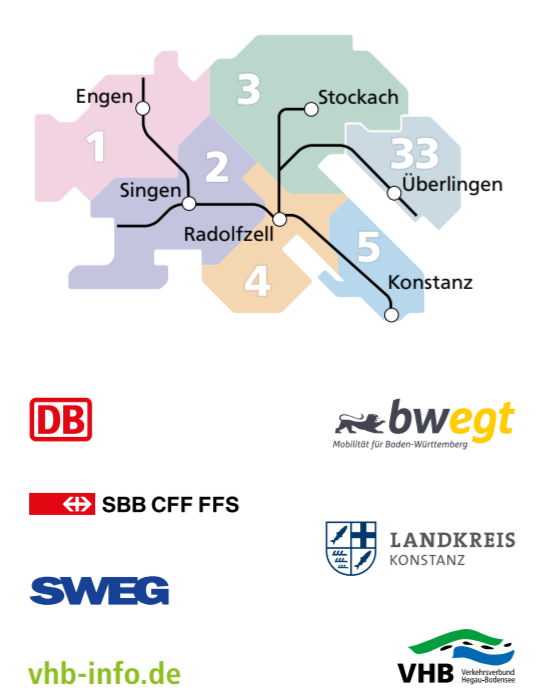

VHB-TARIFZONEN

Fahrkarten
VHB-Fahrkarten für Bus und Bahn erhalten Sie an Automaten der Bahn-Stationen und bei den Verkaufsstellen der Verkehrsunternehmen im VHB.
Die Verkaufsstellen der Eisenbahnverkehrsunternehmen im VHB sind:
Konstanz
DB-Reisezentrum: Mo-Fr 7.00-20.00 Uhr, Sa, So, Feiertag 9.00-19.00 Uhr
SBB-Schalter: Mo-Fr 7.00-19.00 Uhr, Sa 9.00-18.00 Uhr, So, Feiertag 9.00-12.00 und 13.40-18.00 Uhr
Nenzingen
Bäckerei Manogg: Mo, Di, Do, Fr 6.00-12.30 und 14.30-18.00 Uhr, Mi 6.00-12.30 Uhr, Sa 6.00-12.00 Uhr
Radolfzell
DB-Reisezentrum: Mo-Fr 6.45-18.45 Uhr, Sa 7.45-15.30 Uhr
Singen
DB-Reisezentrum: Mo-Fr 7.00-19.00 Uhr, Sa 8.00-16.00 Uhr, So, Feiertag 9.30-18.30 Uhr
Stockach
's andere Läden: Mo-Do 8.30-12.30 und 14.00-18.00 Uhr, Fr 8.30-18.00 Uhr, Sa 8.00-12.30 Uhr
Überlingen
DB-Reisezentrum: Mo-Fr 8.00-12.00 und 13.00-18.00 Uhr, Sa 8.00-12.45 Uhr

Zeichenerklärung Engen-Konstanz

- 1 nicht an allg. Feiertagen; nicht 24., 31. Dez, 6. Jan, 16. Jun, 1. Nov
  2 nicht an allg. Feiertagen; nicht 6. Jan, 16. Jun, 1. Nov
  3 auch an allg. Feiertagen; auch 24., 31. Dez, 6. Jan, 16. Jun, 1. Nov
  4 auch an allg. Feiertagen; auch 6. Jan, 16. Jun, 1. Nov
  5 nicht an allg. Feiertagen; nicht 24., 31. Dez, 6. Jan, 16. Jun, 1. bis 19. Aug, 1. Nov
  6 12. Dez bis 24. Jul Sa, So; auch 24., 31. Dez, 6. Jan, 16. Jun; 17. Sep bis 10. Dez Sa, So; auch 1. Nov, an allg. Feiertagen
  7 13. Dez bis 29. Jul Mo-Fr; nicht 24., 31. Dez, 6. Jan, 16. Jun; auch 12. Sep bis 9. Dez Mo-Fr; nicht 1. Nov; nicht an allg. Feiertagen
  8 1. Mai bis 5. Jun So; auch 26. Mai, 6. Jun
  9 12. Dez bis 29. Jul; 12. Sep bis 10. Dez
  10 30. Apr bis 11. Jun Sa, So; auch 26. Mai, 6. Jun
  11 18. Dez bis 23. Jul Sa; 17. Sep bis 10. Dez Sa
  12 13. Dez bis 6. Jun Mo; 19. Sep bis 5. Dez Mo
  13 auch vor allg. Feiertagen; auch 23., 30. Dez, 26. Mai, 30., 31. Okt
  14 auch vor allg. Feiertagen; nicht 18. Dez; auch 23., 30. Dez, 26. Mai, 30., 31. Okt
  15 13. Dez bis 29. Jul Mo-Fr; nicht 24., 31. Dez; auch 12. Sep bis 9. Dez Mo-Fr; nicht an allg. Feiertagen; auch 26. Mai
  16 12. Dez bis 29. Jul Mo-Fr, So; nicht 15. Apr; auch 12. Sep bis 9. Dez Mo-Fr, So; nicht vor allg. Feiertagen; auch 14. Apr, 25. Mai
  17 12. Dez bis 29. Jul Mo-Fr, So; nicht 19. Dez, 15. Apr; auch 12. Sep bis 9. Dez Mo-Fr, So; nicht vor allg. Feiertagen; auch 14. Apr, 25. Mai
  18 Mo-Fr, So, auch an allg. Feiertagen; nicht 24., 31. Dez
  19 Mo-Sa, auch nach allg. Feiertagen; nicht 25. Dez, 1. Jan

Advertisement for SBB CFF FFS featuring a man looking at a smartphone. Text: 'Top informiert mit den NEWS der SBB GmbH.' Includes QR code and website 'sbb-deutschland.de/news'.